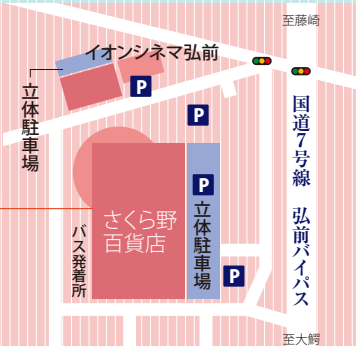

※月会費は、月途中入会の場合、日割り計算での会費になりますので、いつご入会いた
だいても会員様の不利益にはなりません。(つきよん会員、つきに会員は除きます。)
※キャンペーンでの入会は、半年間継続できる方が条件となります。

2,000台
大型駐車場完備

さくら野百貨店 4F
リコルソ弘前内

さくらの百貨店4階
リコルソ弘前の温泉施設を
会費だけで全て楽しめる
フィットネスジムです。

※ご利用料金は、月会費に含まれています。